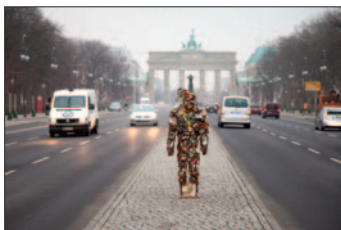

“Trash Man”, Berlin, 2014